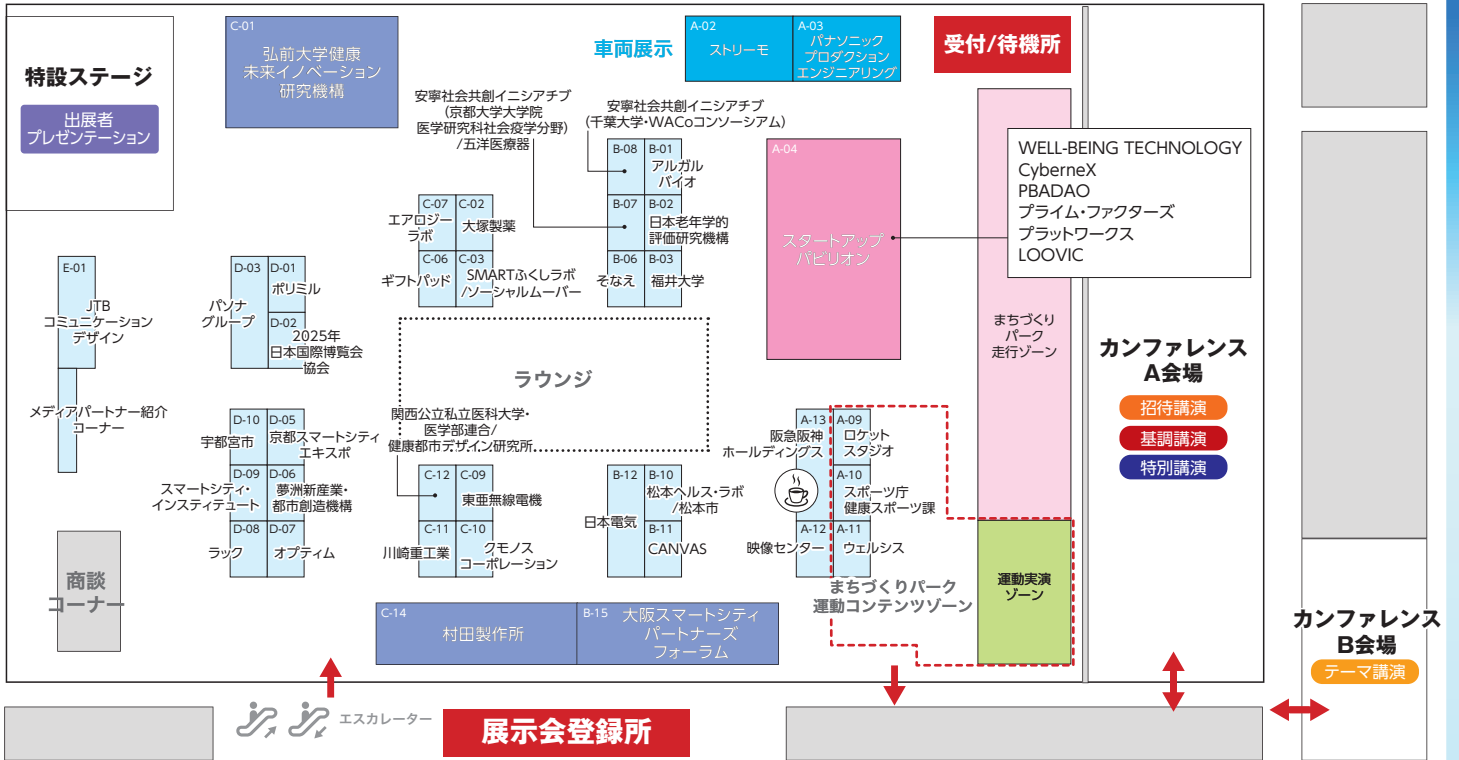

会場案内図

体験型展示エリア『まちづくりパーク』開催!

小型モビリティ運動コンテンツ、
憩いカフェの3つの要素にフォーカス。
ぜひ会場で体感ください!

参加企業

- ・ストリーモ
- ・パナソニックプロダクションエンジニアリング
- ・ウェルシス
- ・大塚製薬
- ・スポーツ庁(健康スポーツ課)
- ・ロケットスタジオ
- ・阪急阪神ホールディングス

出展者一覧 五十音順

◎最新情報は公式WEBサイトをご覧ください。

B-01 アルガルバイオ	D-05 京都スマートシティエキスポ	A-04 PBADAO SU
B-07 安寧社会共創イニシアチブ(京都大学大学院医学研究科社会疫学分野)	C-10 クモノスコアレーション	A-13 阪急阪神ホールディングス
B-07 五洋医療器	A-04 CyberneX SU	ONLINE PwCアドバイザリー 🖥️
B-08 安寧社会共創イニシアチブ(千葉大学・WACoコンソーシアム)	E-01 JTBコミュニケーションデザイン	C-01 弘前大学健康未来イノベーション研究機構
A-11 ウェルシス	A-02 ストリーモ	B-03 福井大学
A-04 WELL-BEING TECHNOLOGY SU	A-10 スポーツ庁健康スポーツ課	A-04 プライム・ファクターズ SU
D-10 宇都宮市	D-09 スマートシティ・インスティテュート	A-04 プラットワークス SU
C-07 エアロジラボ	C-03 SMARTふくしラボ	D-01 ポリミル
A-12 映像センター	C-03 ソーシャルムーバー	B-10 松本ヘルス・ラボ/松本市
B-15 大阪スマートシティパートナーズフォーラム	B-06 そなえ	C-14 村田製作所
C-02 大塚製薬	C-09 東亜無線電機	D-06 夢洲新産業・都市創造機構
D-07 オプティム	D-02 2025年日本国際博覧会協会	D-08 ラック
C-11 川崎重工業	B-12 日本電気	A-04 LOOVIC SU
C-12 関西公立私立医科大学・医学部連合/健康都市デザイン研究所	B-02 日本老年学的評価研究機構	A-09 ロケットスタジオ
C-06 ギフトパッド	D-03 パナナグループ	
B-11 CANVAS	A-03 パナソニック プロダクションエンジニアリング	SU スタートアップパビリオン 🖥️ オンライン出展のみ 2024年6月21日現在