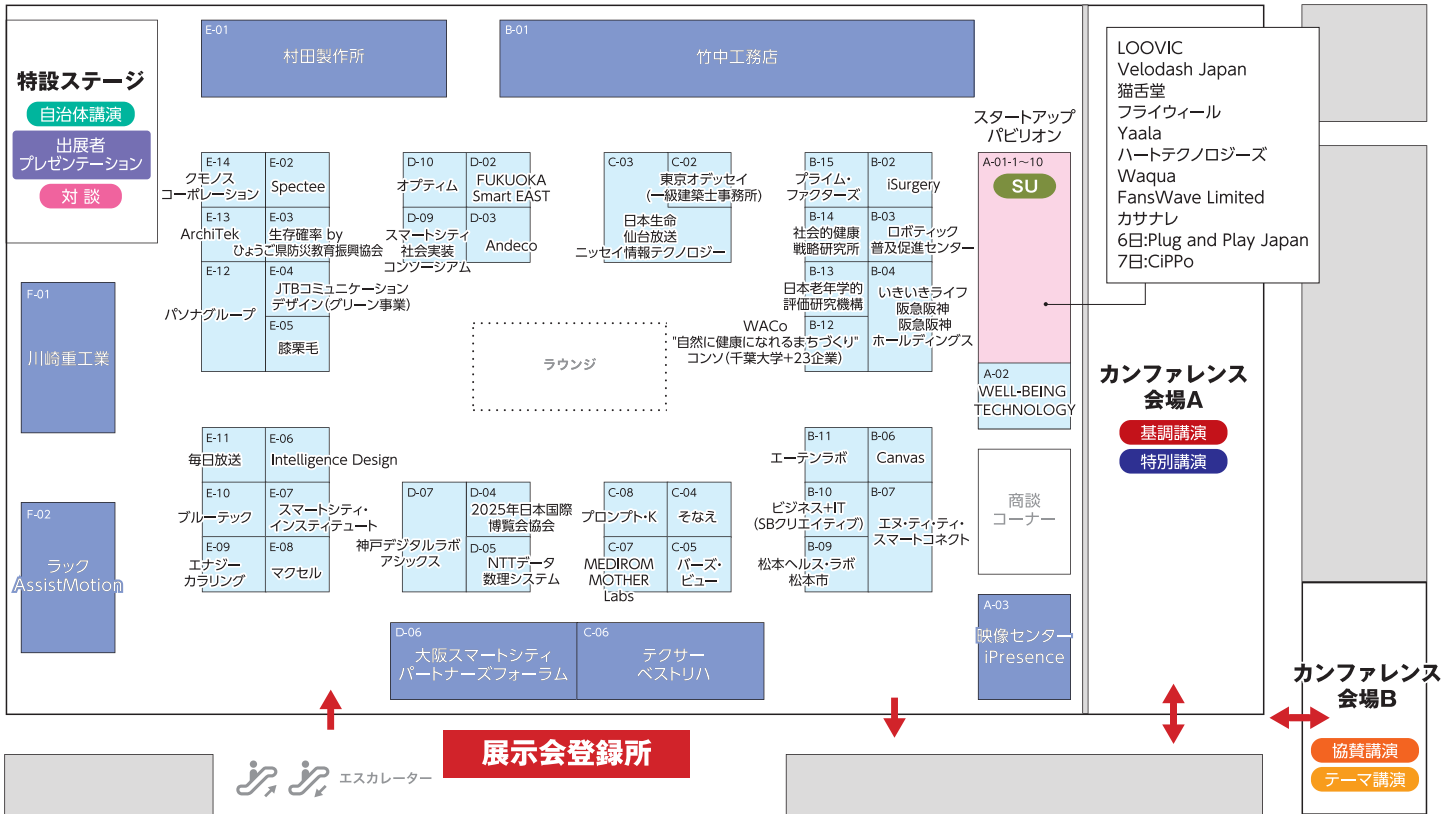

会場案内図

展示会登録所

出展者一覧 五十音順

最新情報は公式ウェブサイトをご覧ください。
2023年 6月30日現在

E-13 ArchiTek	B-14 社会的健康戦略研究所 (自治体)	A-01-8 FansWave Limited (SU)
B-02 iSurgery (自治体)	E-02 Specttee (自治体)	D-02 FUKUOKA Smart EAST
D-03 Andeco	E-07 スマートシティインスティテュート	A-01-4 フライウィール (SU)
B-04 いきいきライフ阪急阪神	D-09 スマートシティ社会実装コンソーシアム (自治体)	B-15 プライム・ファクターズ
B-04 ↳ 阪急阪神ホールディングス	C-04 そなえ (自治体)	A-01-10 Plug and Play Japan
E-06 Intelligence Design	B-01 竹中工務店	E-10 ブルーテック (自治体)
A-02 WELL-BEING TECHNOLOGY	C-06 テクサー	C-08 プロンプト・K
A-03 映像センター	C-06 ↳ ベストリハ	A-01-2 Velodash Japan (SU)
A-03 ↳ iPresence	C-02 東京オデッセイ(一級建築士事務所) (自治体)	E-11 毎日放送
B-11 エーテンラボ (自治体)	ONLINE 有限責任監査法人トーマツ	E-08 マクセル
E-09 エナジー・カラリング (自治体)	D-04 2025年日本国際博覧会協会	B-09 松本ヘルス・ラボ / 松本市
B-07 エヌ・ティ・ティ・スマートコネク (自治体)	C-03 日本生命	E-01 村田製作所
D-05 NTTデータ数理システム	C-03 ↳ 仙台放送 (自治体)	C-07 MEDIROM MOTHER Labs
D-06 大阪スマートシティパートナーズフォーラム	C-03 ↳ ニッセイ情報テクノロジー	A-01-5 Yaala (SU)
D-10 オプティム	B-13 日本老年学的評価研究機構 (自治体)	ONLINE UACJ
A-01-9 カサナレ (SU)	A-01-3 猫舌堂 (自治体) (SU)	F-02 ラック (自治体)
F-01 川崎重工業	C-05 パース・ビュー	F-02 ↳ AssistMotion
B-06 Canvas	A-01-6 ハートテクノロジー (SU)	A-01-1 LOOVIC (自治体) (SU)
E-14 クモノスコーポレーション	E-12 パソナグループ	B-03 ロボティック普及促進センター (自治体)
D-07 神戸デジタルラボ (自治体)	ONLINE PwCアドバイザー	A-01-7 Waqua (SU)
D-07 ↳ アシックス	E-05 膝栗毛	B-12 WACo"自然に健康になれるまちづくり"コンソ(千葉大学+23企業)
E-04 JTBコミュニケーションデザイン(グリーン事業)	B-10 ビジネス+IT(SBクリエイティブ)	
A-01-10 CiPPo (SU)	E-03 生存確率 by ひょうご県防災教育振興協会 (自治体)	

Super City / Smart City KANSAI (SU) スタートアップ/パビリオン (自治体) 自治体向けソリューション (SU) オンライン出展のみ

PICK UP B-01 **モバイルハウス展示**
竹中工務店

オフグリッド(自立電源)モバイルハウスを実機展示! 建築現場の生産性向上と作業環境改善を目的に実際の現場で検証を始めます。

PICK UP E-12 **アバター × temiデモ**
パソナグループ×映像センタ/ iPresence

「ここ」にはいないアバターとtemiが展示会場でデモ。遠隔コミュニケーションをご体験ください。